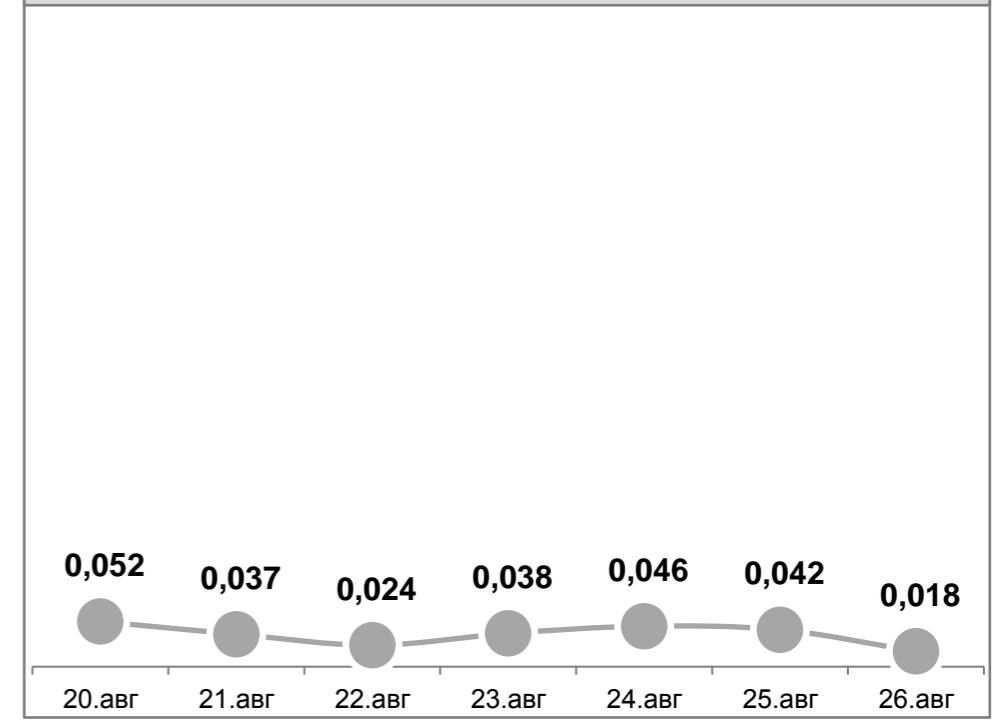

Усреднённые показатели концентрации пыли за сутки, мг/м³

ул.Астафьева,15

ГУТ-2, мыс Астафьева

ул.Тихоокеанская,2

Детский сад №66, ул.Астафьева,120