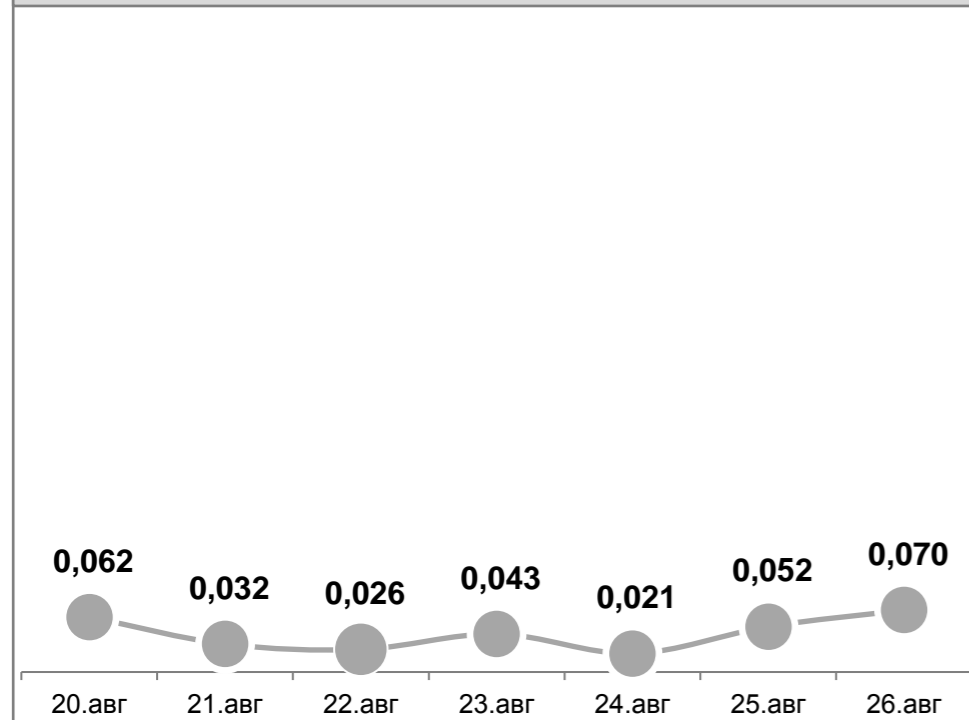

Усреднённые показатели концентрации пыли за сутки, мг/м³

ул.Астафьева,15

ГУТ-2, мыс Астафьева

ул.Тихоокеанская,2

Детский сад №66, ул.Астафьева,120