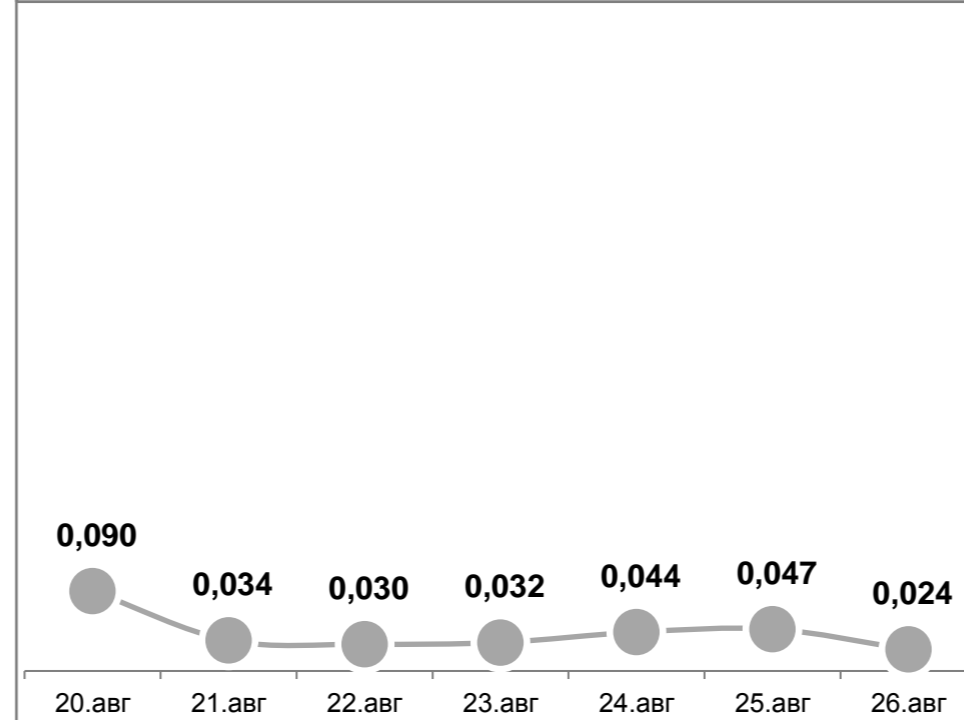

Усреднённые показатели концентрации пыли за сутки, мг/м³

ул.Астафьева,15

ГУТ-2, мыс Астафьева

ул.Тихоокеанская,2

Детский сад №66, ул.Астафьева,120